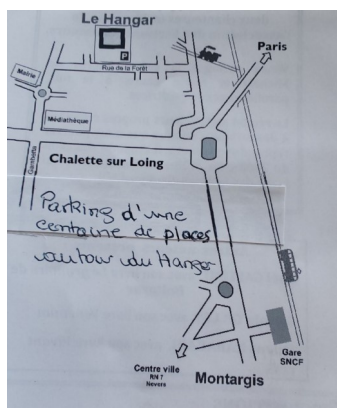

Une ville de paix, rebelle et solidaire !

Terre d'immigrations et de fraternité depuis deux siècles, l'histoire de Chalette est liée à l'implantation en 1851 d'une usine de caoutchouc par un américain : Hiram Hutchinson. L'usine catalyse de nombreuses vagues d'immigrations, d'abord russe et ukrainienne puis à partir de 1936 et la guerre d'Espagne, des espagnols et des portugais. Viendront ensuite les nord-africains et les turcs.

La ville accueille plus de 35 nationalités. Les étrangers forment ainsi sa mémoire et sa richesse.

Chalette est membre de l'association des communes pour la paix.

La santé et la prévention sont une préoccupation essentielle des municipalités qui se sont succédées depuis plus de 50 ans. Un Centre municipal de santé a été créé en 2017.

Le Centre hospitalier de l'agglomération montargoise emploie 2000 agents et regroupe de nombreuses spécialités médicales : MCO, SSR, psychiatrie, EHPAD et USLD **défendus par le Collectif montargois « Notre santé, notre hôpital on y tient ».** **SOYEZ LES BIENVENU-ES !!**

Informations :

gare de Montargis

4, avenue de la Gare
(1,4km du Hangar)

Office de tourisme

35 rue Renée de France
45200 Montargis
Tel : 02 38 98 00 87